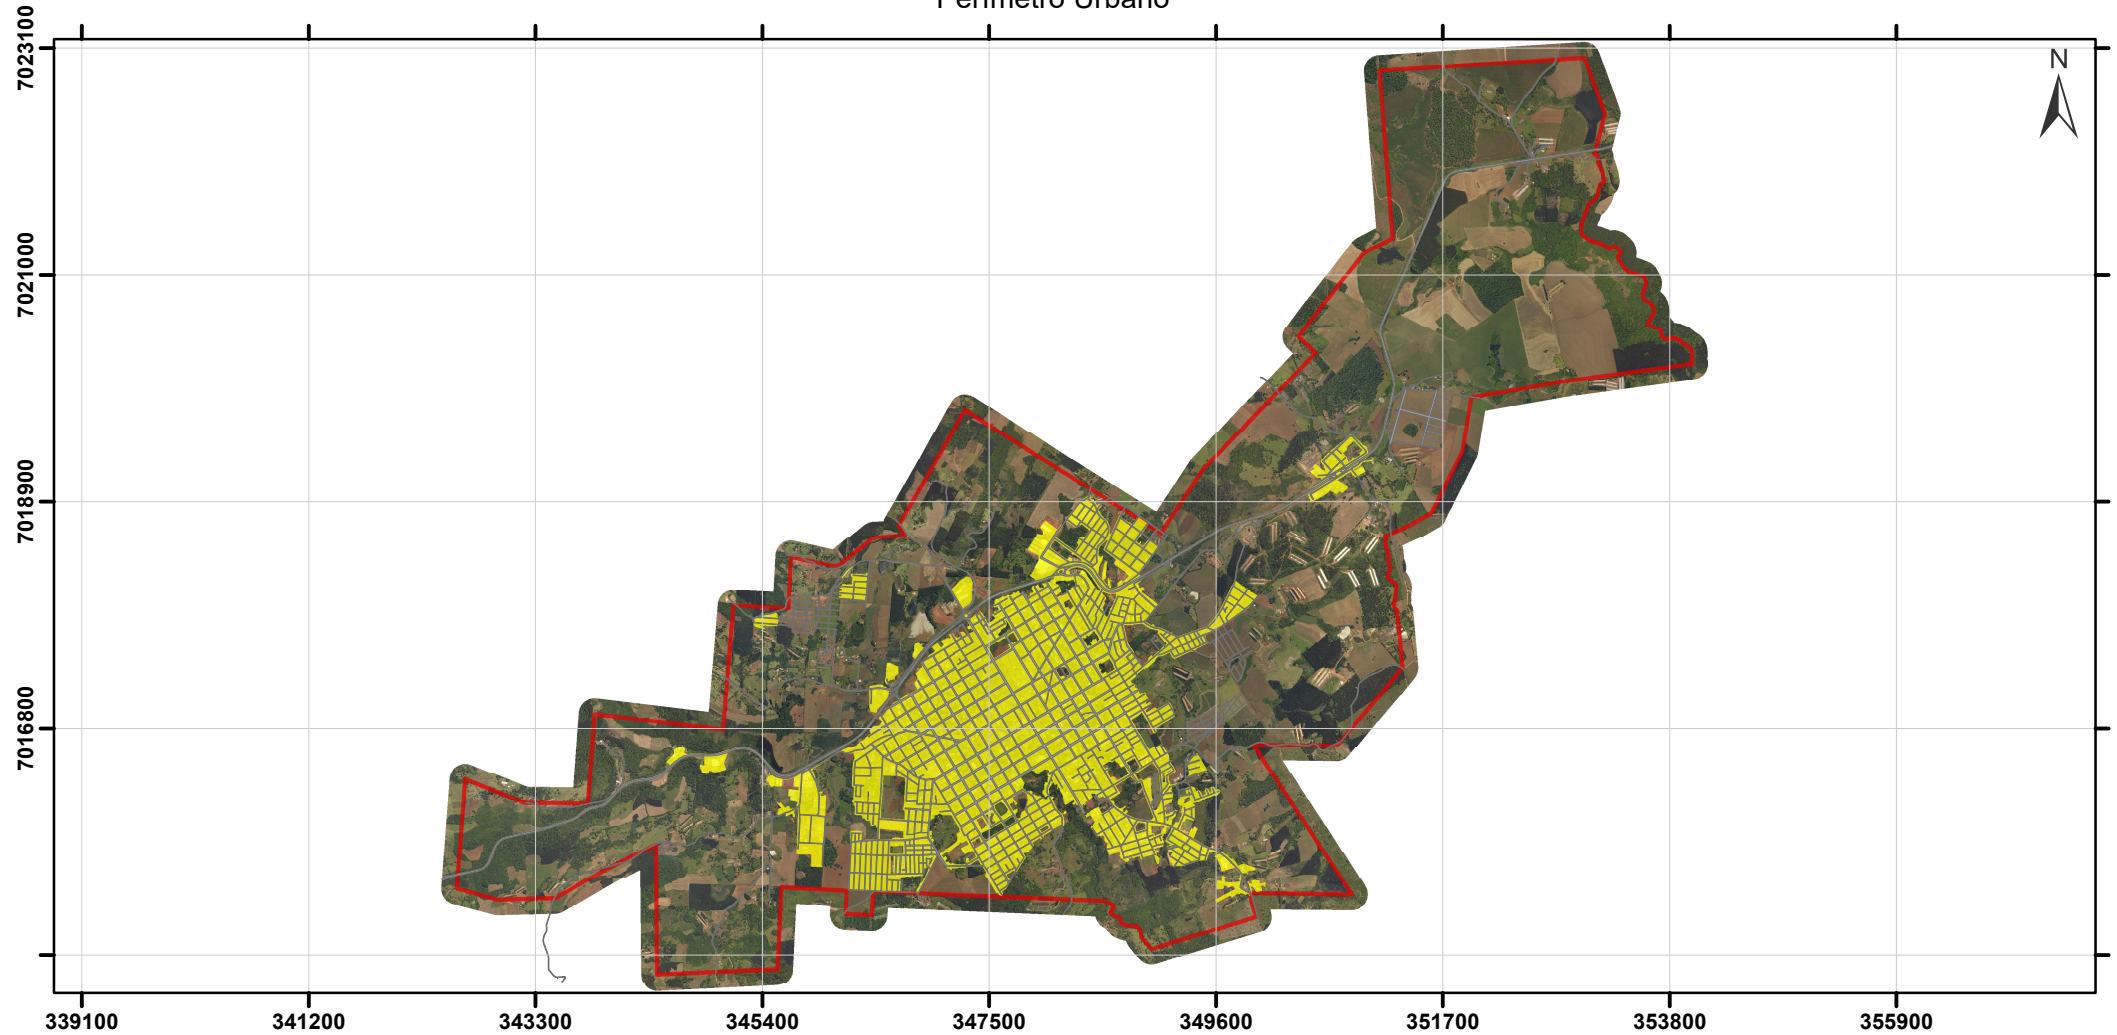

Área Consolidada - Xaxim - SC

Perímetro Urbano

Legenda

-  Vias Urbanas
-  Área Consolidada
-  Perímetro Urbano

Fonte:

Projeto Levantamento Aerofotogramétrico de SC
Secretaria de Estado do Desenvolvimento
Econômico Sustentável - SDS
Ortofotomosaicos RGB, com 39 cm de resolução,
Data: 2010/2011

Projeção: Universal Transversa de Mercator - 22 J
Datum Horizontal: SIRGAS 2000

Escala: 1:70.000

Março/2019