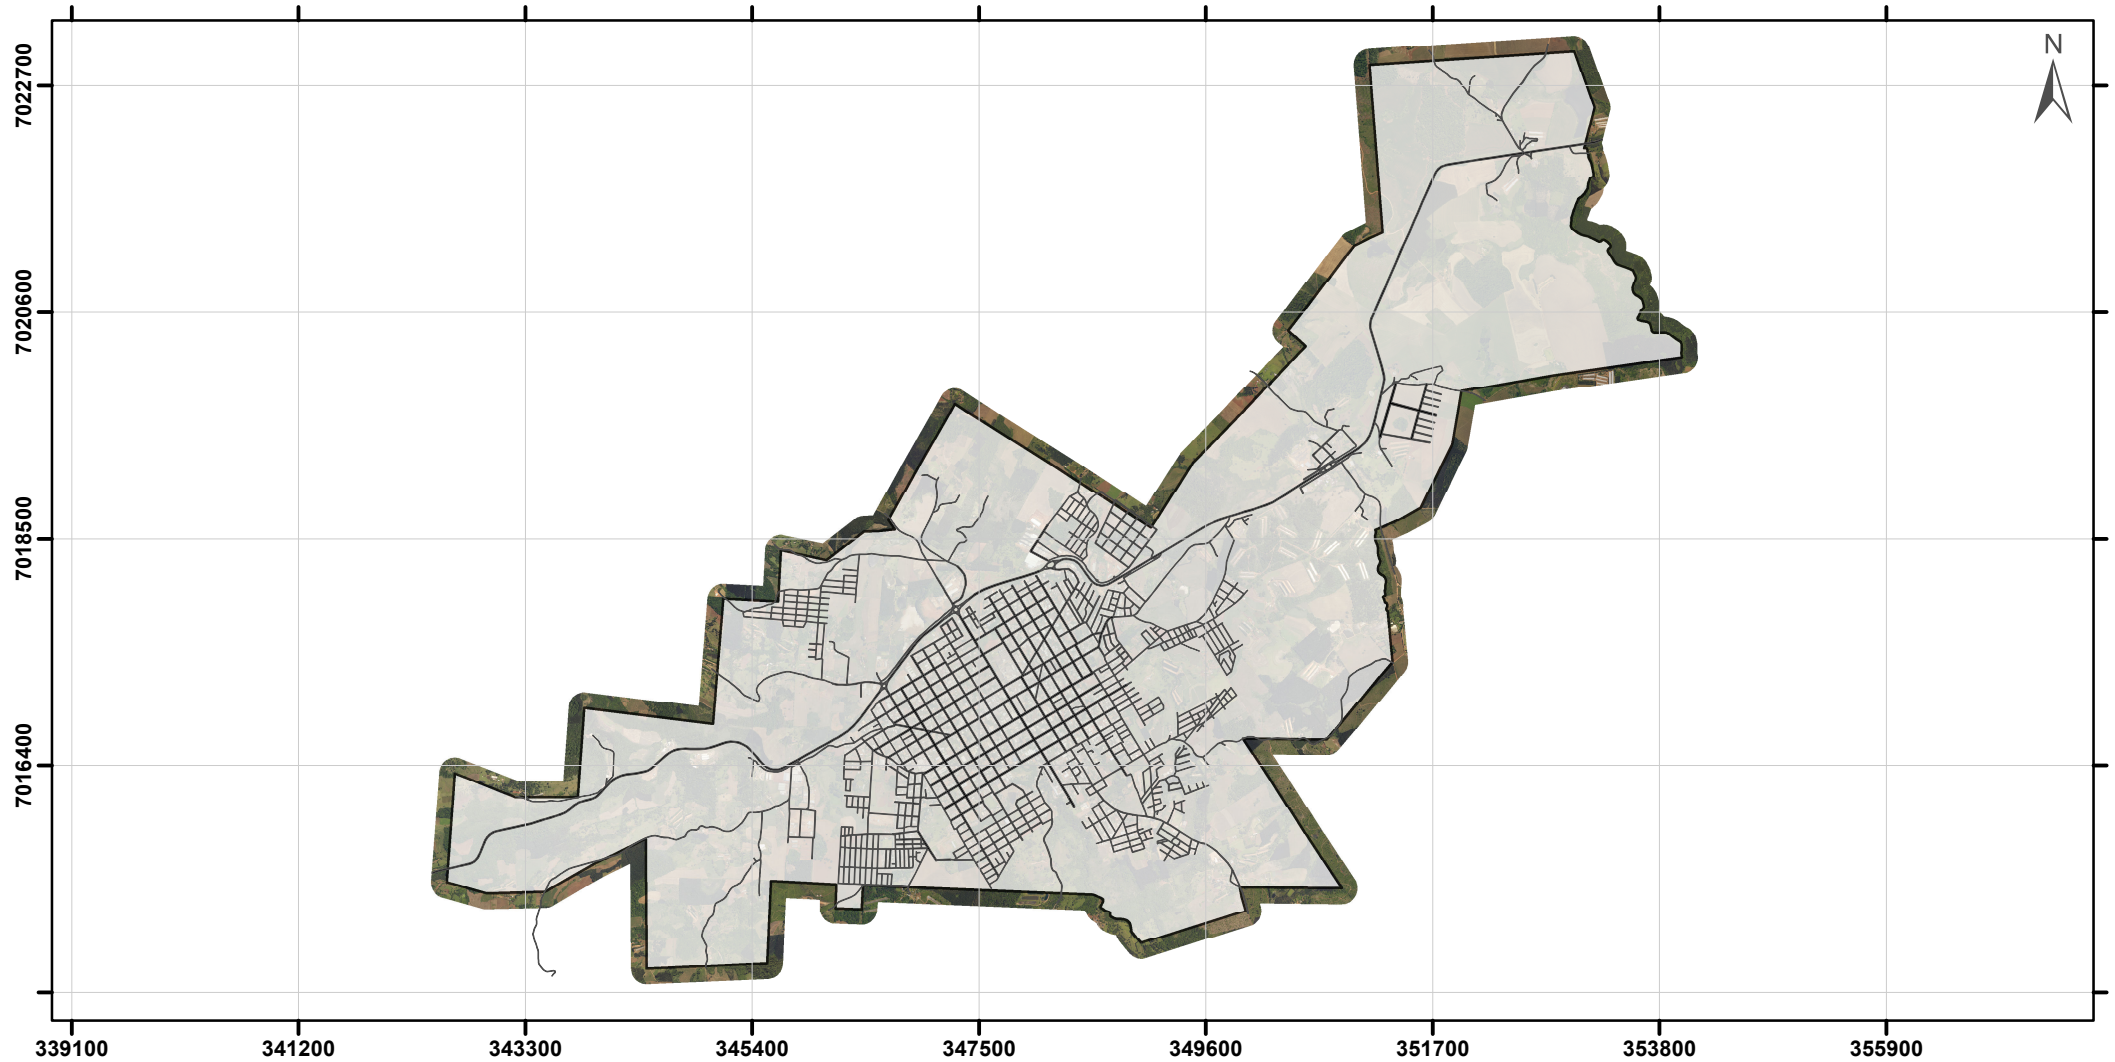

# Vias Urbanas - Xaxim - SC

## Legenda

-  Vias Urbanas
-  Perímetro Urbano

## Fonte:

Projeto Levantamento Aerofotogramétrico de SC  
Secretaria de Estado do Desenvolvimento  
Econômico Sustentável - SDS  
Ortofotomosaicos RGB, com 39 cm de resolução,  
Data: 2010/2011

Projeção: Universal Transversa de Mercator - 22 J  
Datum Horizontal: SIRGAS 2000

Escala: 1:70.000

Março/2019