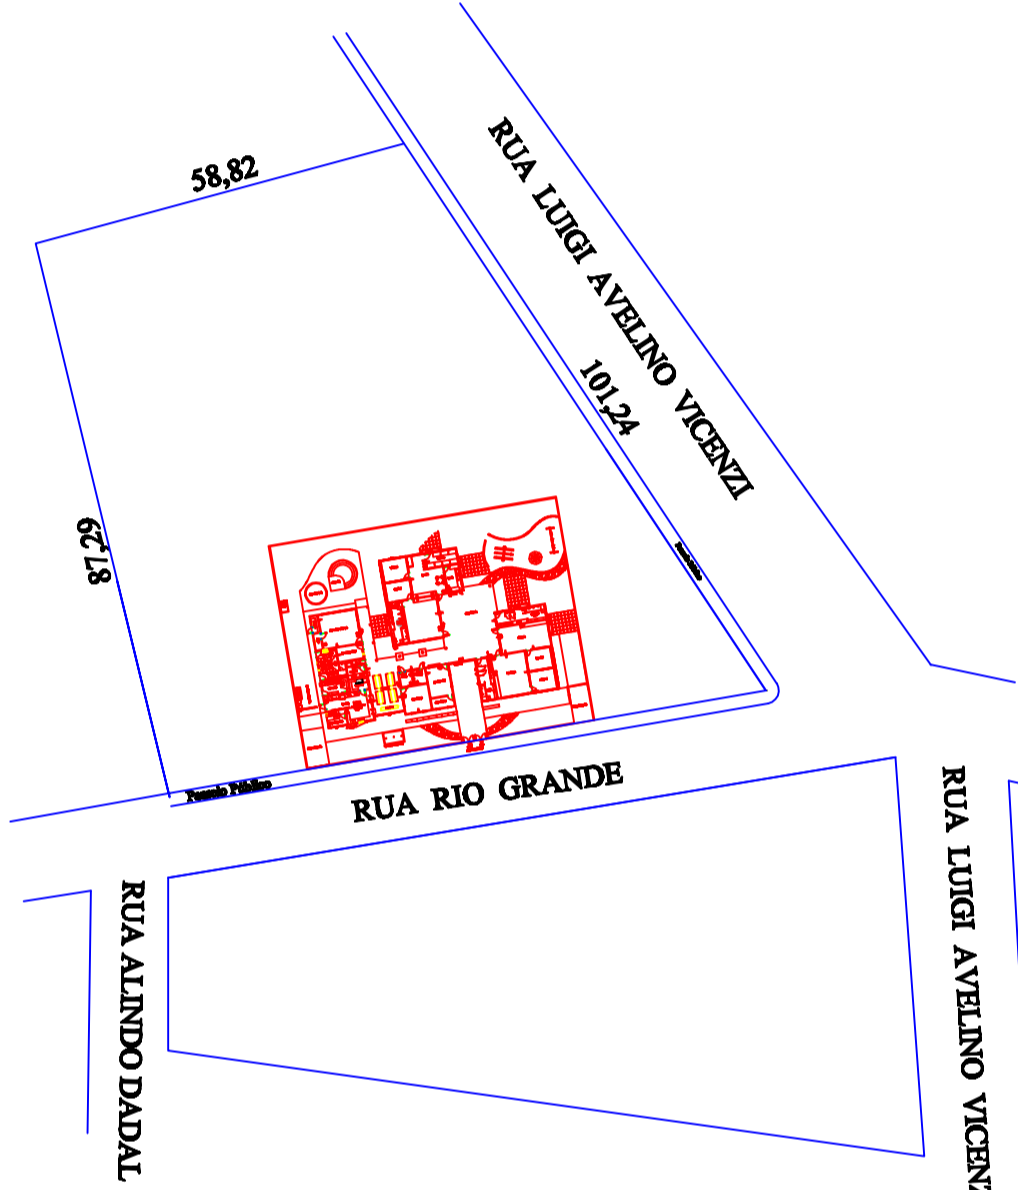

PLANTA DE SITUAÇÃO.
ESCALA .....1 : 1000

EDUARDO SIMONATO
ENGENHEIRO CIVIL

Rua Rio Grande esq. Rui Barbosa, 701, Sala 102 - Centro
Fone/Fax (049) 3353 4615/9113 1810 - Xaxim - SC

Obra: CRECHE MUNICIPAL BAIRRO BELA VISTA.
Local: Rua Rio Grande esquina Rua Luigi A. Vicenzi, Bairro Bela Vista - Xaxim - SC.
Assunto: PLANTA BAIXA PAVTO. TÉRREO.

Preparação: _____ Projeto: _____
PREFEITURA MUNICIPAL DE XAXIM. EDUARDO SIMONATO Crea: 38.383-0

Escala	Data	Área	Desenvolvimento em	Orçamento
1 : 50	JULHO/2013	553,23m²		PREV 02/02