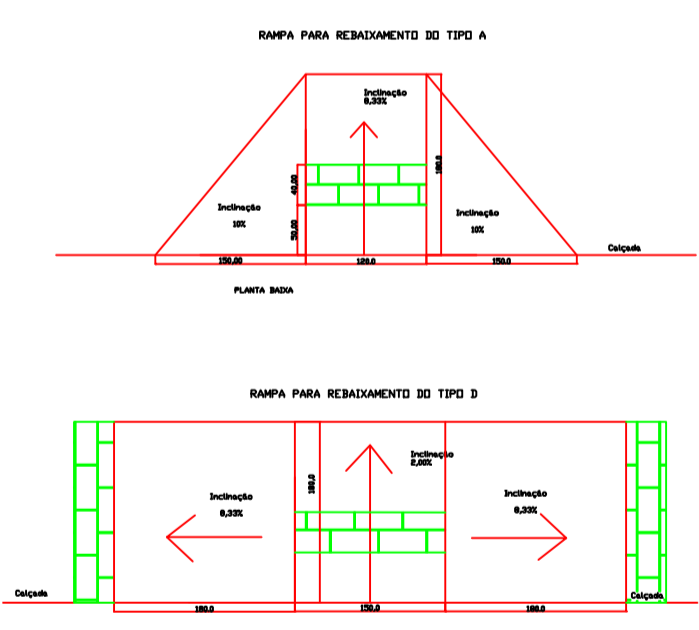

MAPA URBANO DE XAXIM
DIVISÃO DE BAIRROS
ESCALA 1:5.000

PREFEITURA MUNICIPAL DE XAXIM			
OBJETO: ABRIGO DE ÔNIBUS	CONTEÚDO DA FRANQUIA: LOCALIZAÇÃO DOS ABRIGOS DE ÔNIBUS		
LOCAL: XAXIM - SC	USO: TRÂNSITO	EDIFICAÇÃO: MELHORIAS NO TRÂNSITO	
SOLICITANTE: PREFEITURA MUNICIPAL DE XAXIM	FRANQUIA: 01		
PROJETO: Eng. Simone Mchebon			
DESEMIENHO/COORDENAÇÃO ARQUITETÔNICA: SIMONE MICHEBON - Eng. Civil	DATA: MARÇO/2015		
ESCALA: 1:5.000			