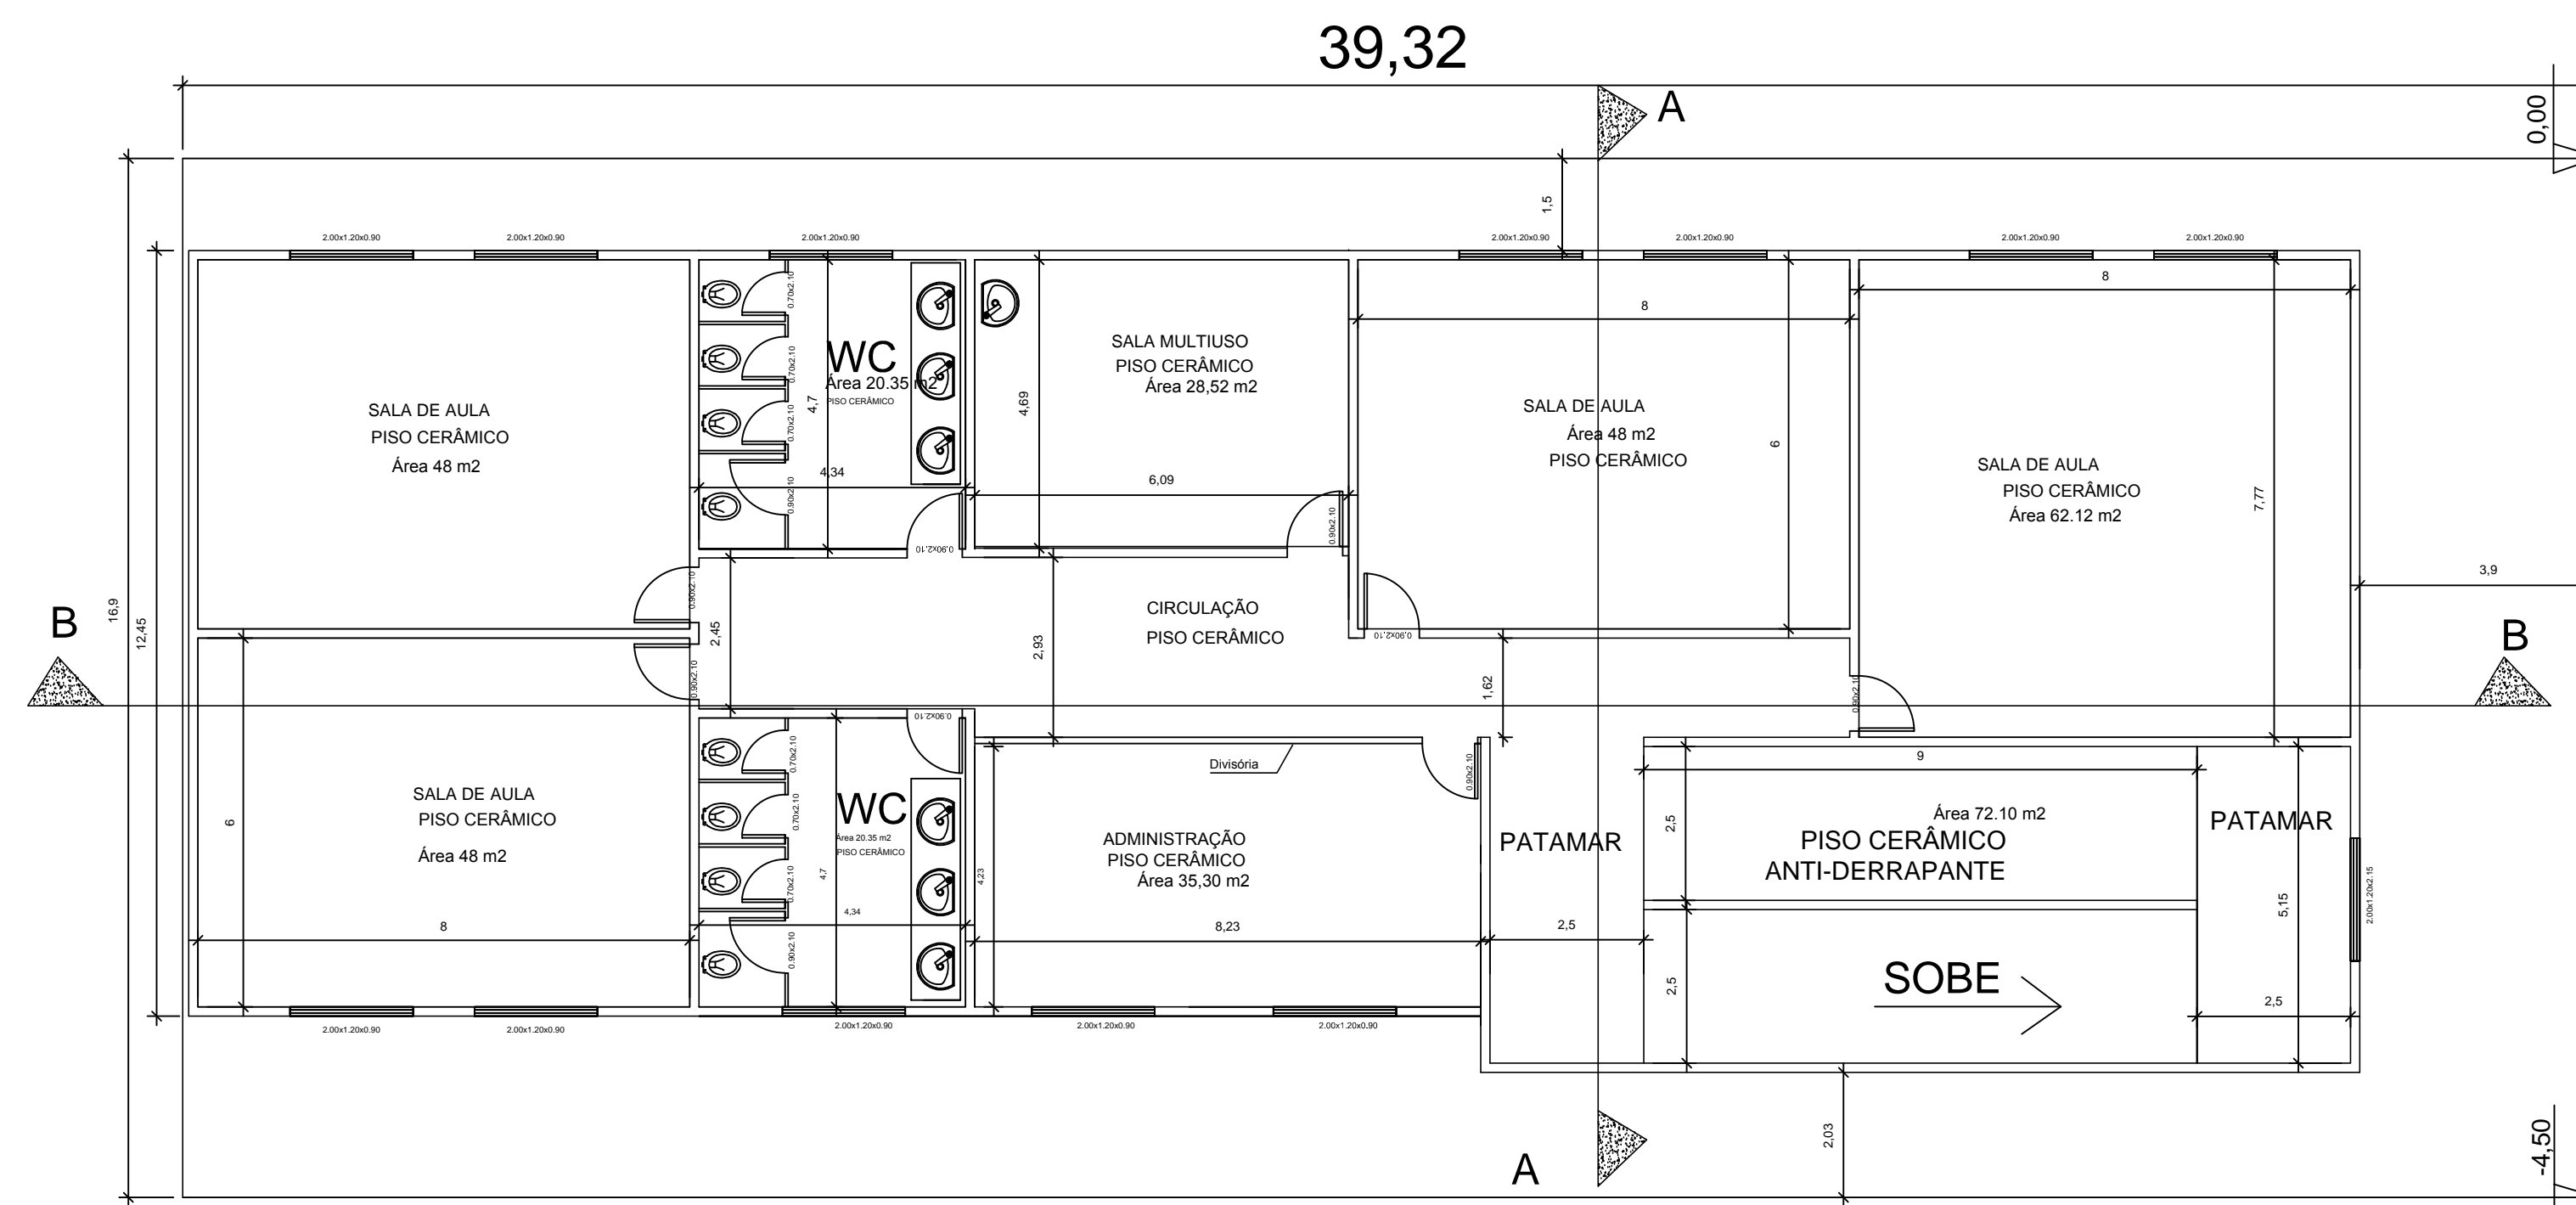

Bloco 1

PLANTA BAIXA SUBSOLO

PLANTA BAIXA PAVTO. TÉRREO

PLANTA BAIXA PAVTO. TIPO X2

BOSCO BLOCO 01

PROPRIETÁRIO: **PREFEITURA MUN. DE XAXIM**

PROJETO: JULIANO CACCIATORI
ARQ. URB - CAU - A8153-2

ESPÉCIE: **ACESSIBILIDADE**

ÁREA DO TERRENO: ÁREA DA CONSTRUÇÃO: DESENHO/NORMOGRAFIA:

ESCALA: 1:100 DATA: OUTUBRO/2016 PRANCHA: **01/03**