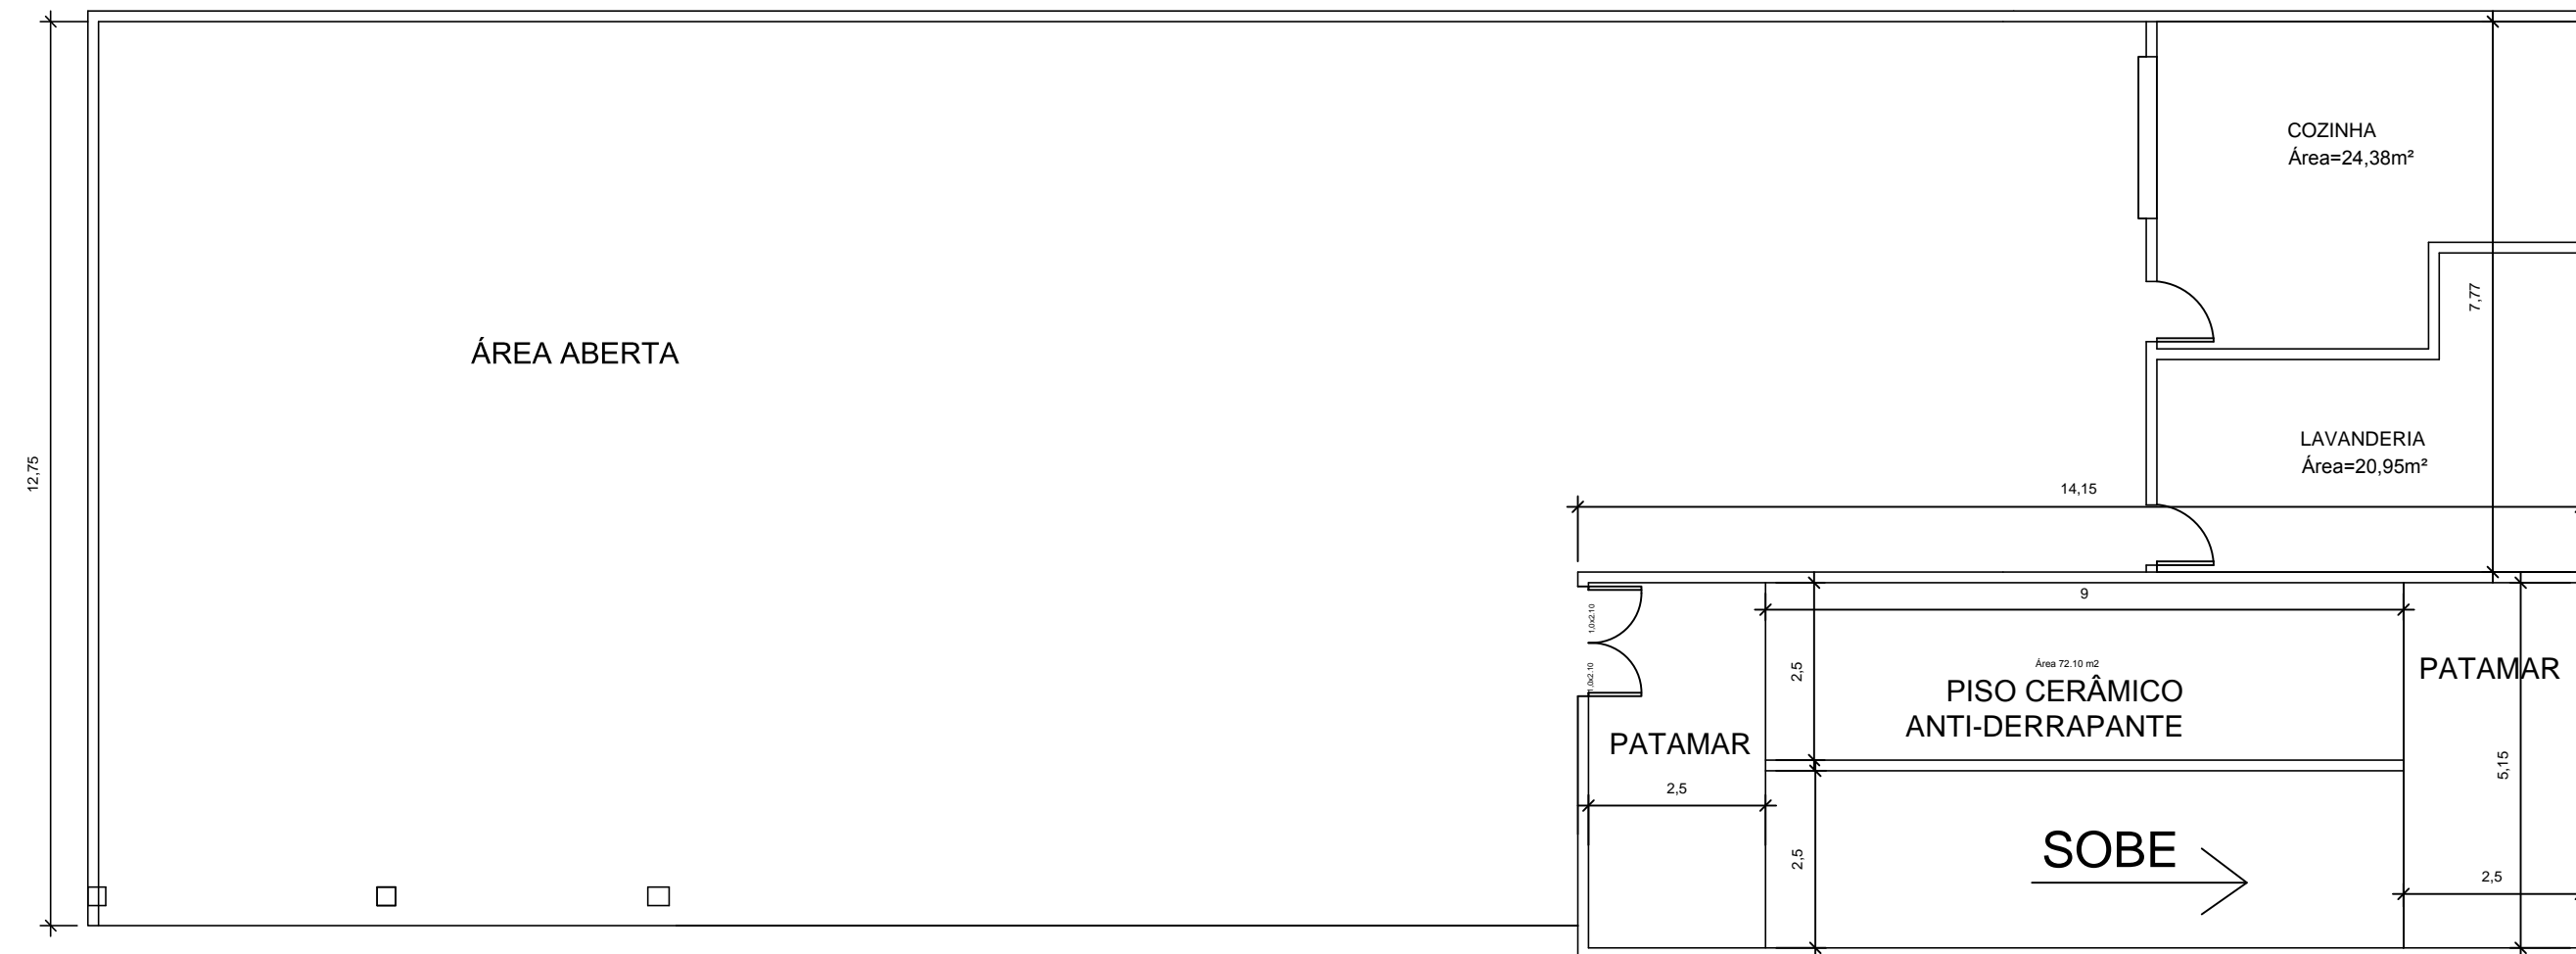

Bloco 1

PLANTA BAIXA SUBSOLO

PLANTA BAIXA PAVTO. TÉRREO

PLANTA BAIXA PAVTO. TIPO X2

BOSCO BLOCO 01

PROPRIETÁRIO: **PREFEITURA MUN. DE XAXIM**

PROJETO: JULIANO CACCIATORI
ARQ. URB - CAU - A8153-2

ESPÉCIE: **ACESSIBILIDADE**

ÁREA DO TERRENO: ÁREA DA CONSTRUÇÃO: DESENHO/NORMOGRAFIA:

ESCALA: 1:100 DATA: OUTUBRO/2016 PRANCHA: **01/03**