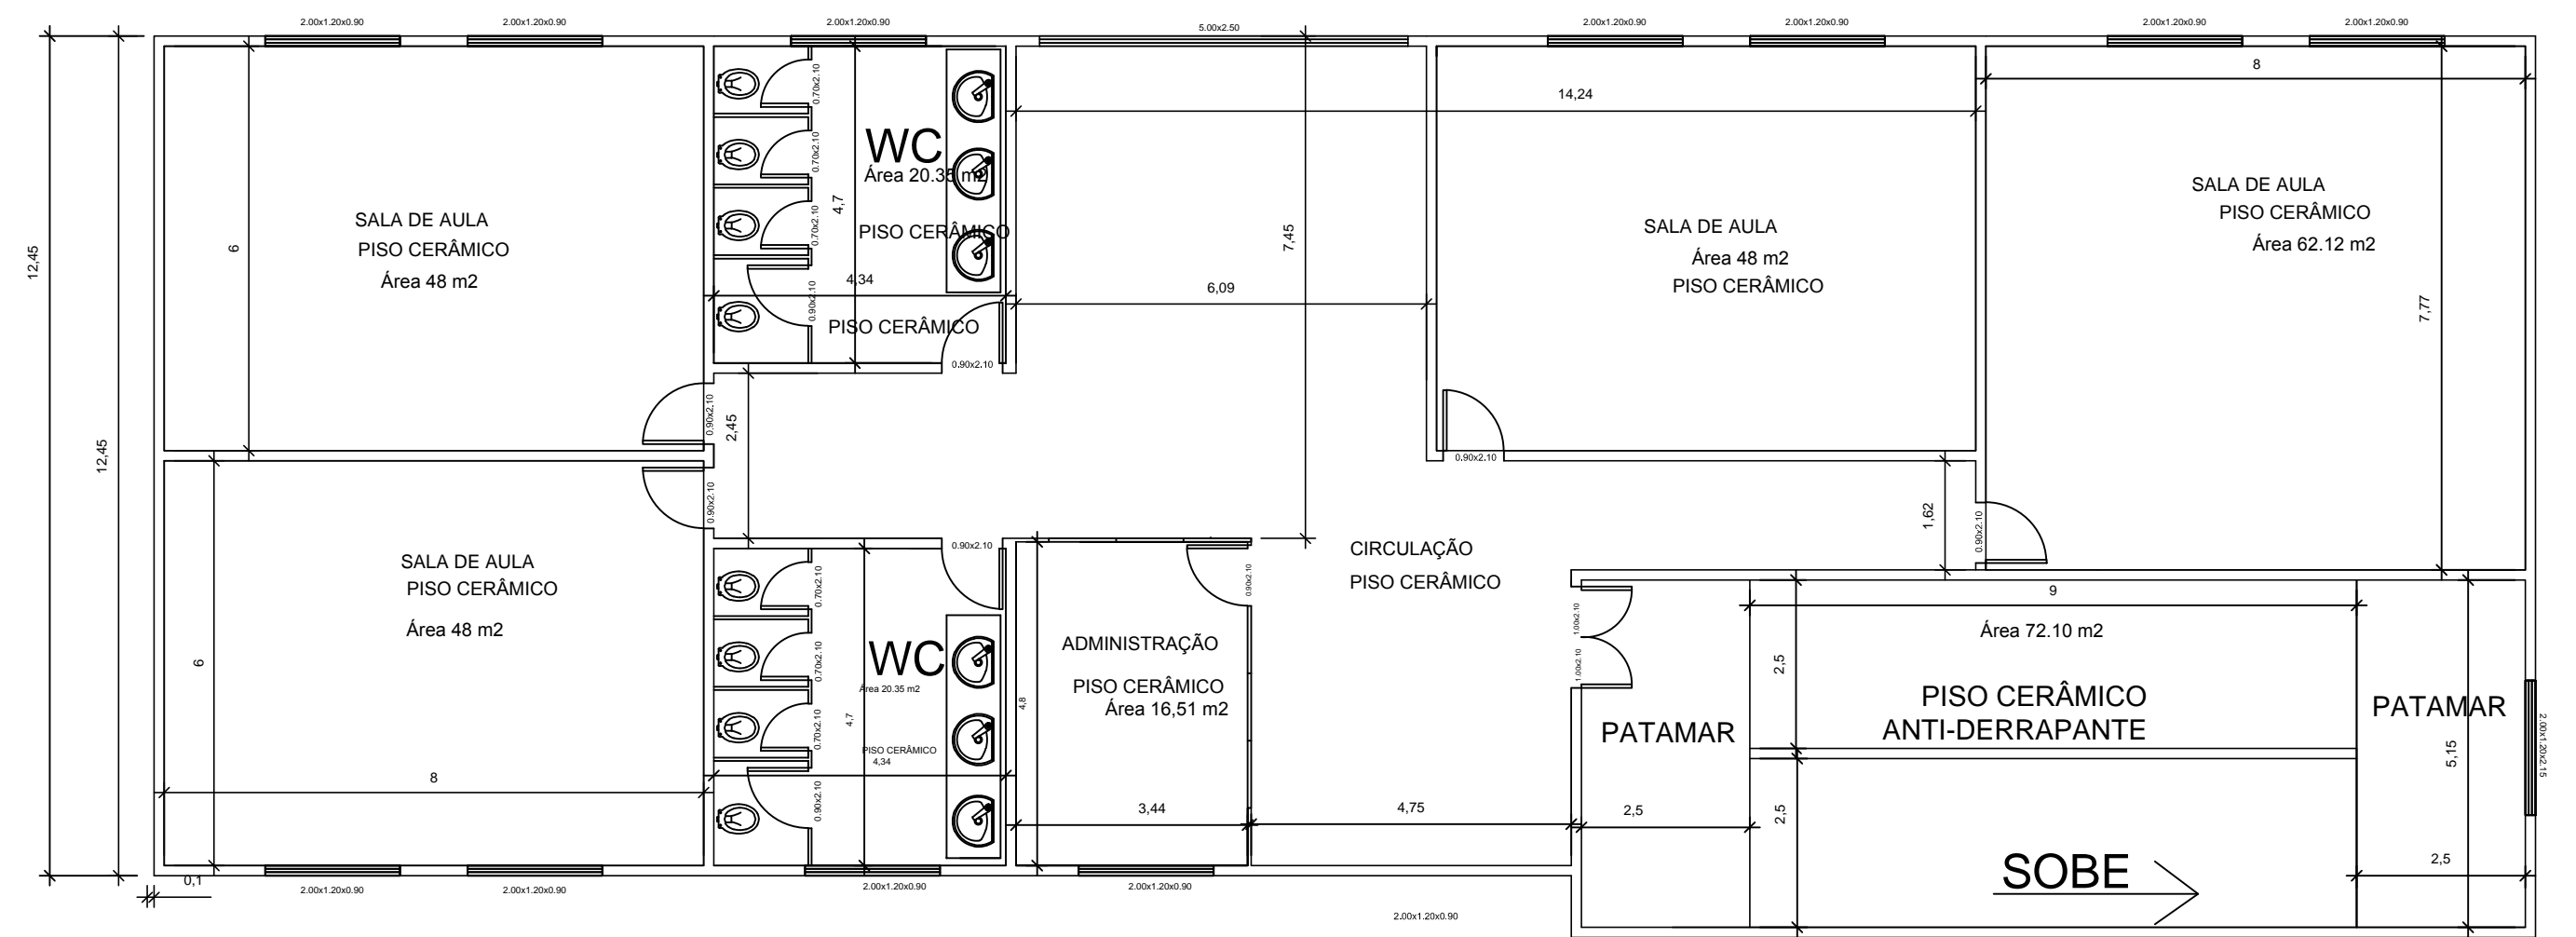

Bloco 1

PLANTA BAIXA SUBSOLO

PLANTA BAIXA PAVTO. TÉRREO

PLANTA BAIXA PAVTO. TIPO X2

BOSCO BLOCO 01

PROPRIETÁRIO: **PREFEITURA MUN. DE XAXIM**

PROJETO: JULIANO CACCIATORI
ARQ. URB - CAU - A8153-2

ESPÉCIE: **ACESSIBILIDADE**

ÁREA DO TERRENO: ÁREA DA CONSTRUÇÃO: DESENHO/NORMOGRAFIA:

ESCALA: 1:100 DATA: OUTUBRO/2016 PRANCHA: **01/03**