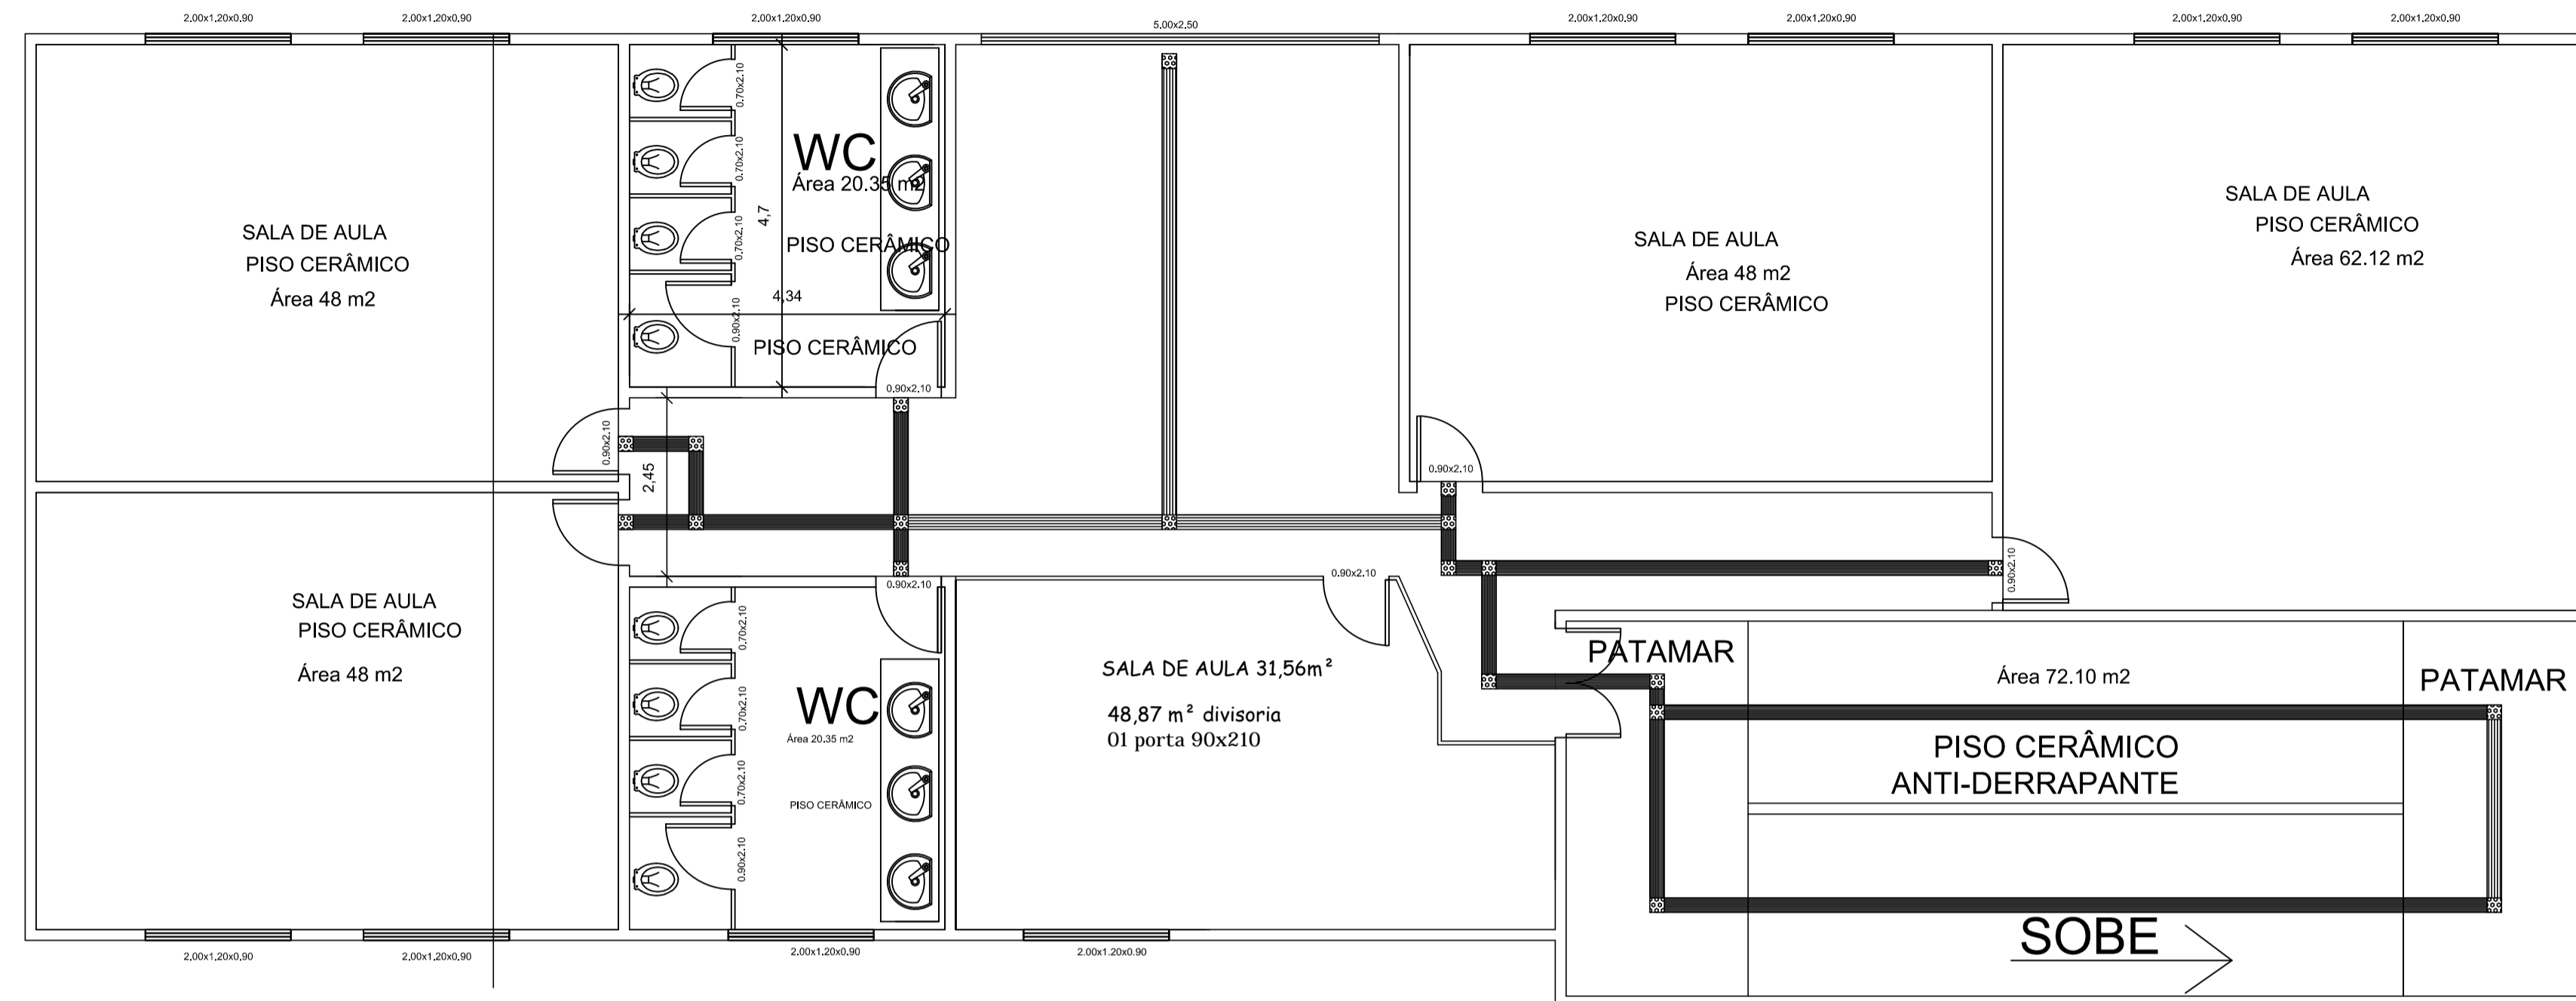

Bloco 1

PLANTA BAIXA PAVTO. TÉRREO

PLANTA BAIXA PAVTO. TIPO X2

BOSCO		BLOCO 01	
PROPRIETÁRIO: PREFEITURA MUN. DE XAXIM			
PROJETO: JULIANO CACCIATORI ARQ. URB - CAU - A8153-2			
ESPÉCIE: ACESSIBILIDADE			
ÁREA DO TERRENO:	ÁREA DA CONSTRUÇÃO:	DESENHO/NORMOGRAFIA:	
ESCALA: 1:75	DATA: OUTUBRO/2016	PRANCHA: 03/03	