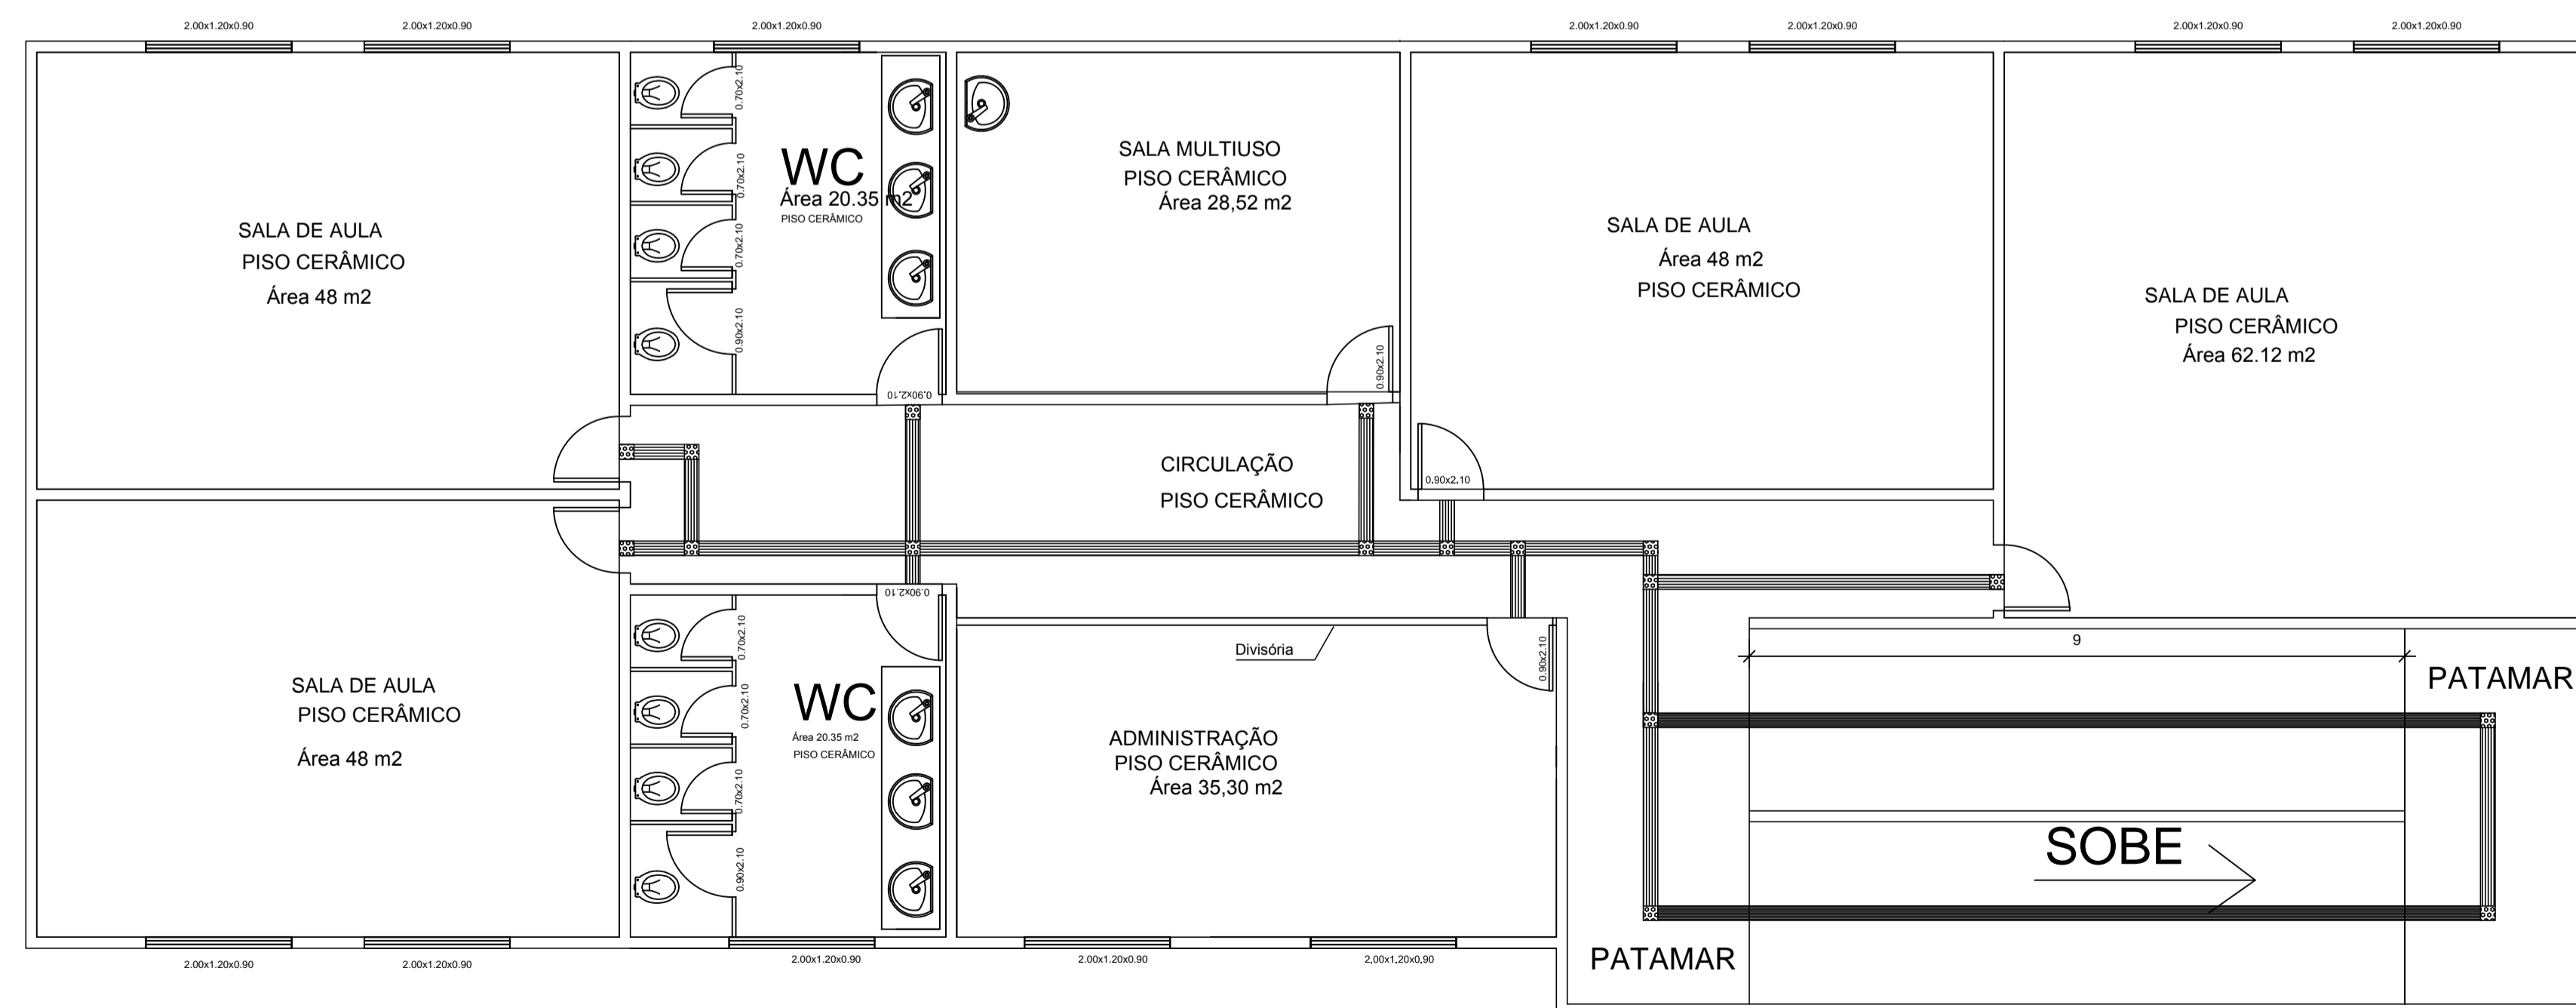

Bloco 1

PLANTA BAIXA PAVTO. TÉRREO

PLANTA BAIXA PAVTO. TIPO X2

BOSCO		BLOCO 01	
PROPRIETÁRIO: PREFEITURA MUN. DE XAXIM			
PROJETO: JULIANO CACCIATORI ARQ. URB - CAU - A8153-2			
ESPÉCIE: ACESSIBILIDADE			
ÁREA DO TERRENO:	ÁREA DA CONSTRUÇÃO:	DESENHO/NORMOGRAFIA:	
ESCALA: 1:75	DATA: OUTUBRO/2016	PRANCHA: 03/03	