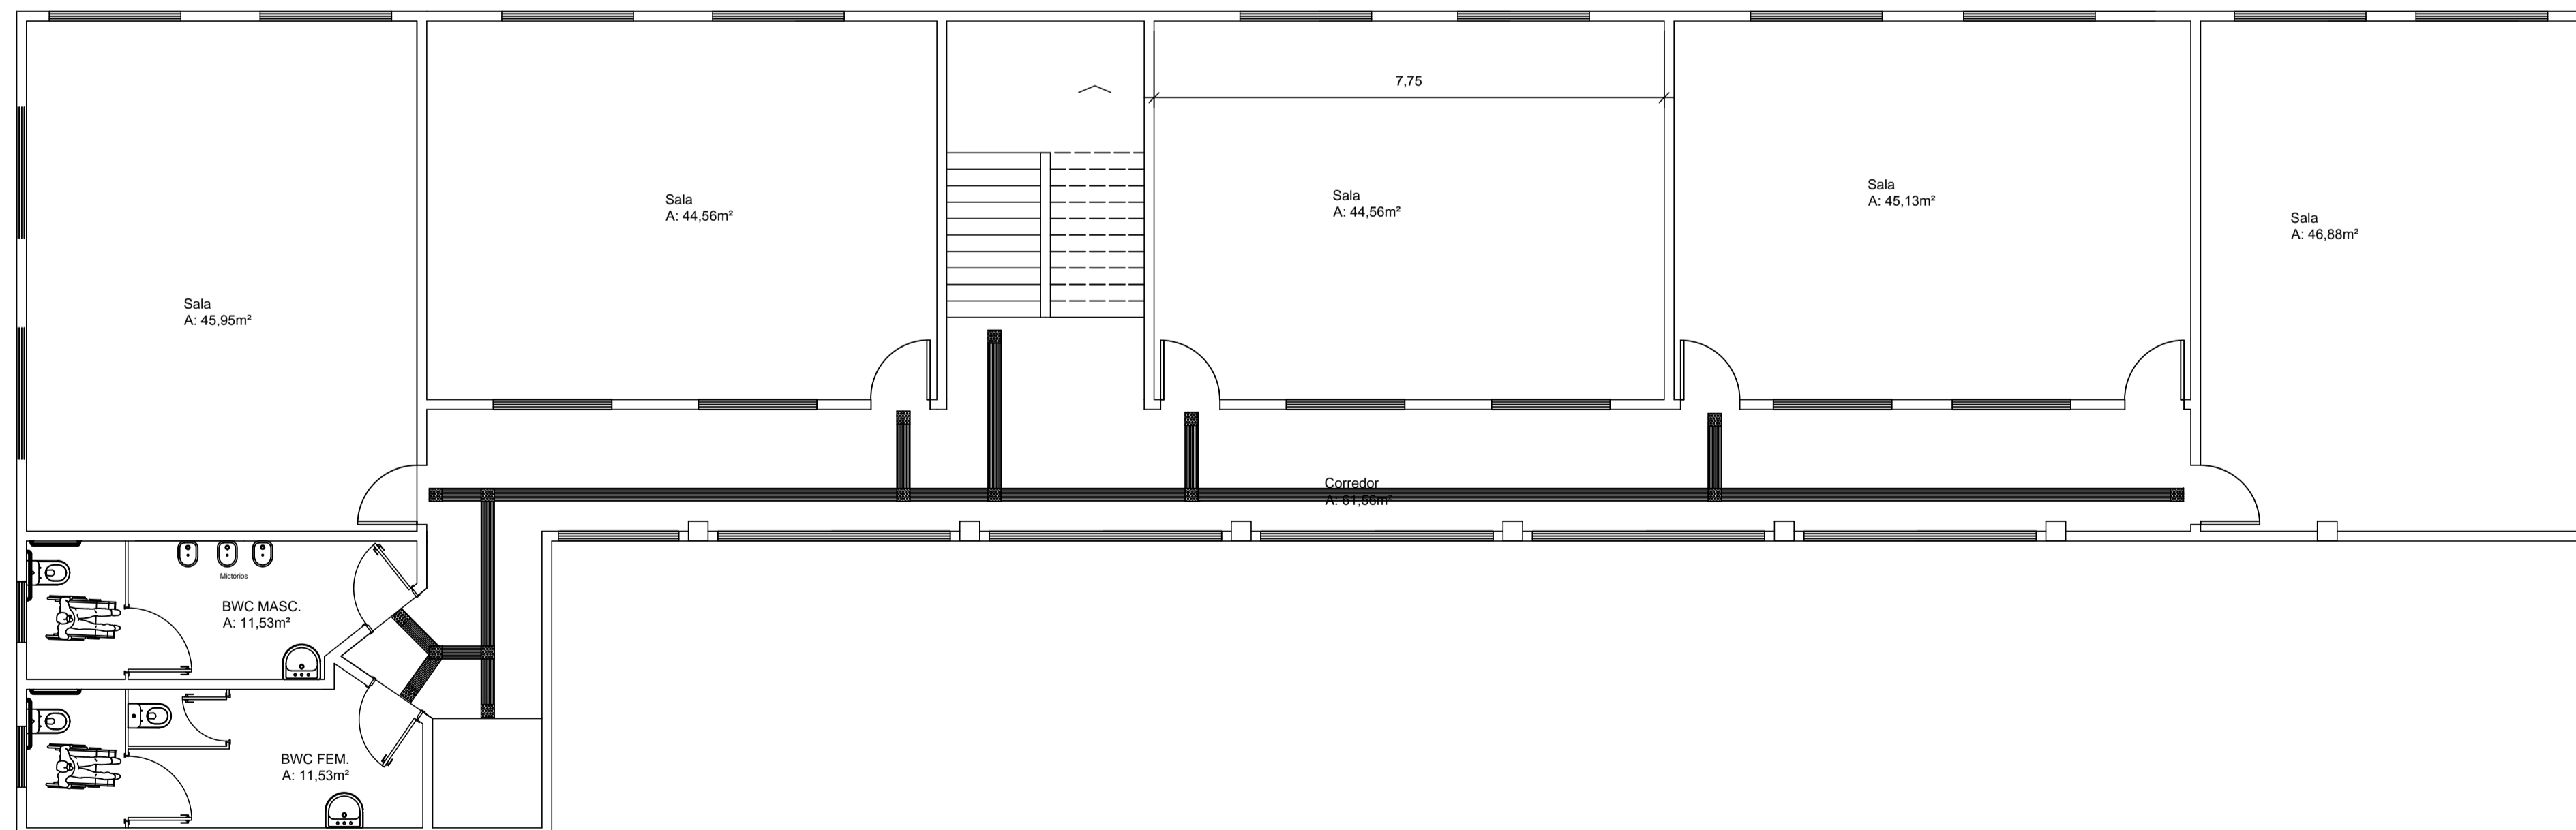

# Bloco 2

Colocação de Piso  
tateis nos corredores  
de acesso.  
Colocação de placa  
Brille em todos os  
ambientes.

PLANTA BAIXA 1º PAVTO.  
Esc. 1/100

PLANTA BAIXA 2º PAVTO.  
Esc. 1/100

|        |  |                       |                      |
|--------|--|-----------------------|----------------------|
| DOM    | BOSCO BLOCO 02   |                       |                      |
|        | PROPRIETÁRIO:<br>PREFEITURA MUN. DE XAXIM                  |                       |                      |
| ESCOLA | PROJETO:<br>JULIANO CACCIATORI<br>ARQ. URB - CAU - A8153-2 |                       |                      |
|        | ESPÉCIE:<br>ACESSIBILIDADE                                 |                       |                      |
|        | ÁREA DO TERRENO:   | ÁREA DA CONSTRUÇÃO:   | DESENHO/NORMOGRAFIA: |
|        | ESCALA:<br>1:75  | DATA:<br>OUTUBRO/2016 | PRANCHA:<br>05/05    |