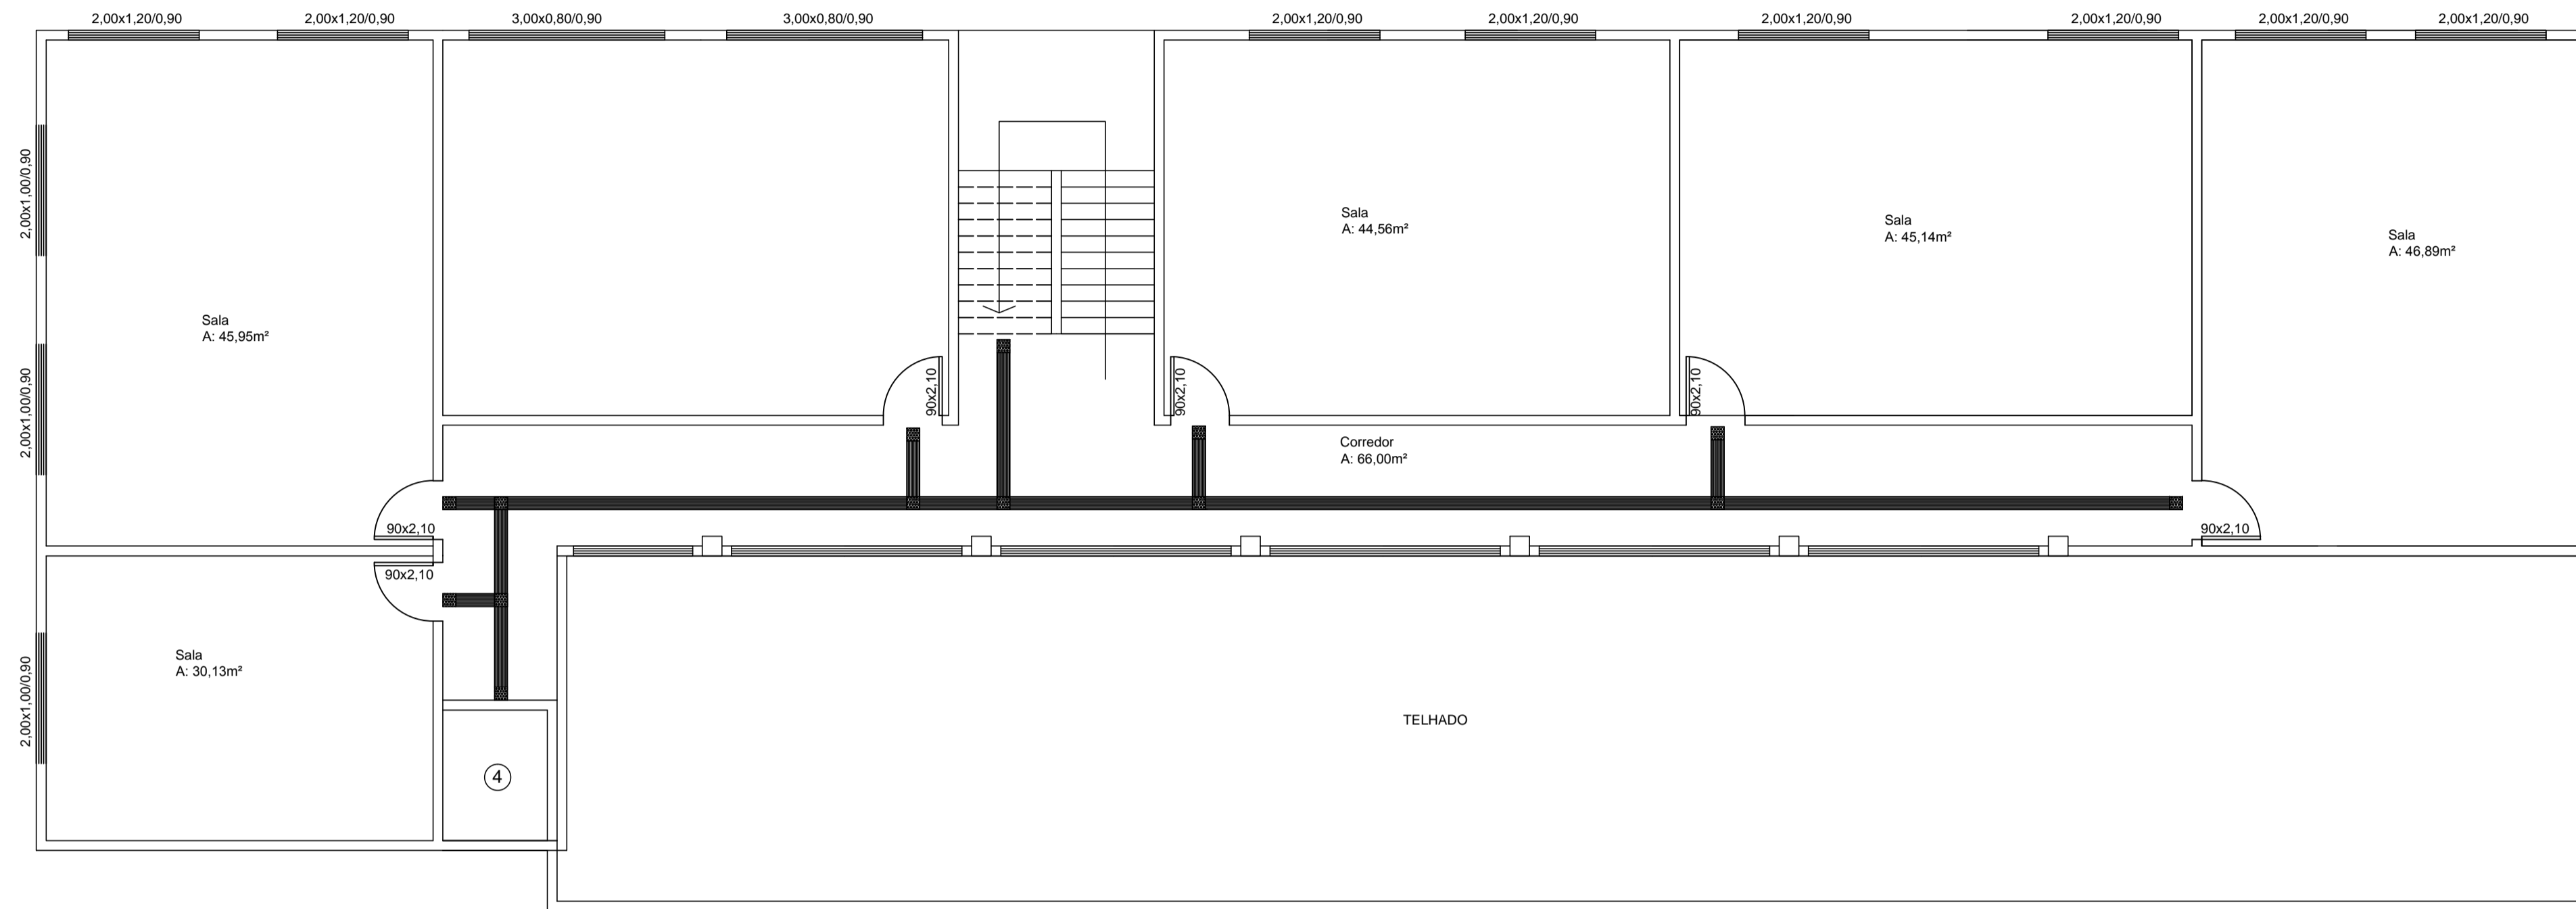

# Bloco 2

Colocação de Piso  
tateis nos corredores  
de acesso.  
Colocação de placa  
Brille em todos os  
ambientes.

PLANTA BAIXA 1º PAVTO.  
Esc. 1/100

PLANTA BAIXA 2º PAVTO.  
Esc. 1/100

|        |  |                       |                      |
|--------|--|-----------------------|----------------------|
| DOM    | BOSCO BLOCO 02   |                       |                      |
|        | PROPRIETÁRIO:<br>PREFEITURA MUN. DE XAXIM                  |                       |                      |
| ESCOLA | PROJETO:<br>JULIANO CACCIATORI<br>ARQ. URB - CAU - A8153-2 |                       |                      |
|        | ESPÉCIE:<br>ACESSIBILIDADE                                 |                       |                      |
|        | ÁREA DO TERRENO:   | ÁREA DA CONSTRUÇÃO:   | DESENHO/NORMOGRAFIA: |
|        | ESCALA:<br>1:75  | DATA:<br>OUTUBRO/2016 | PRANCHA:<br>05/05    |