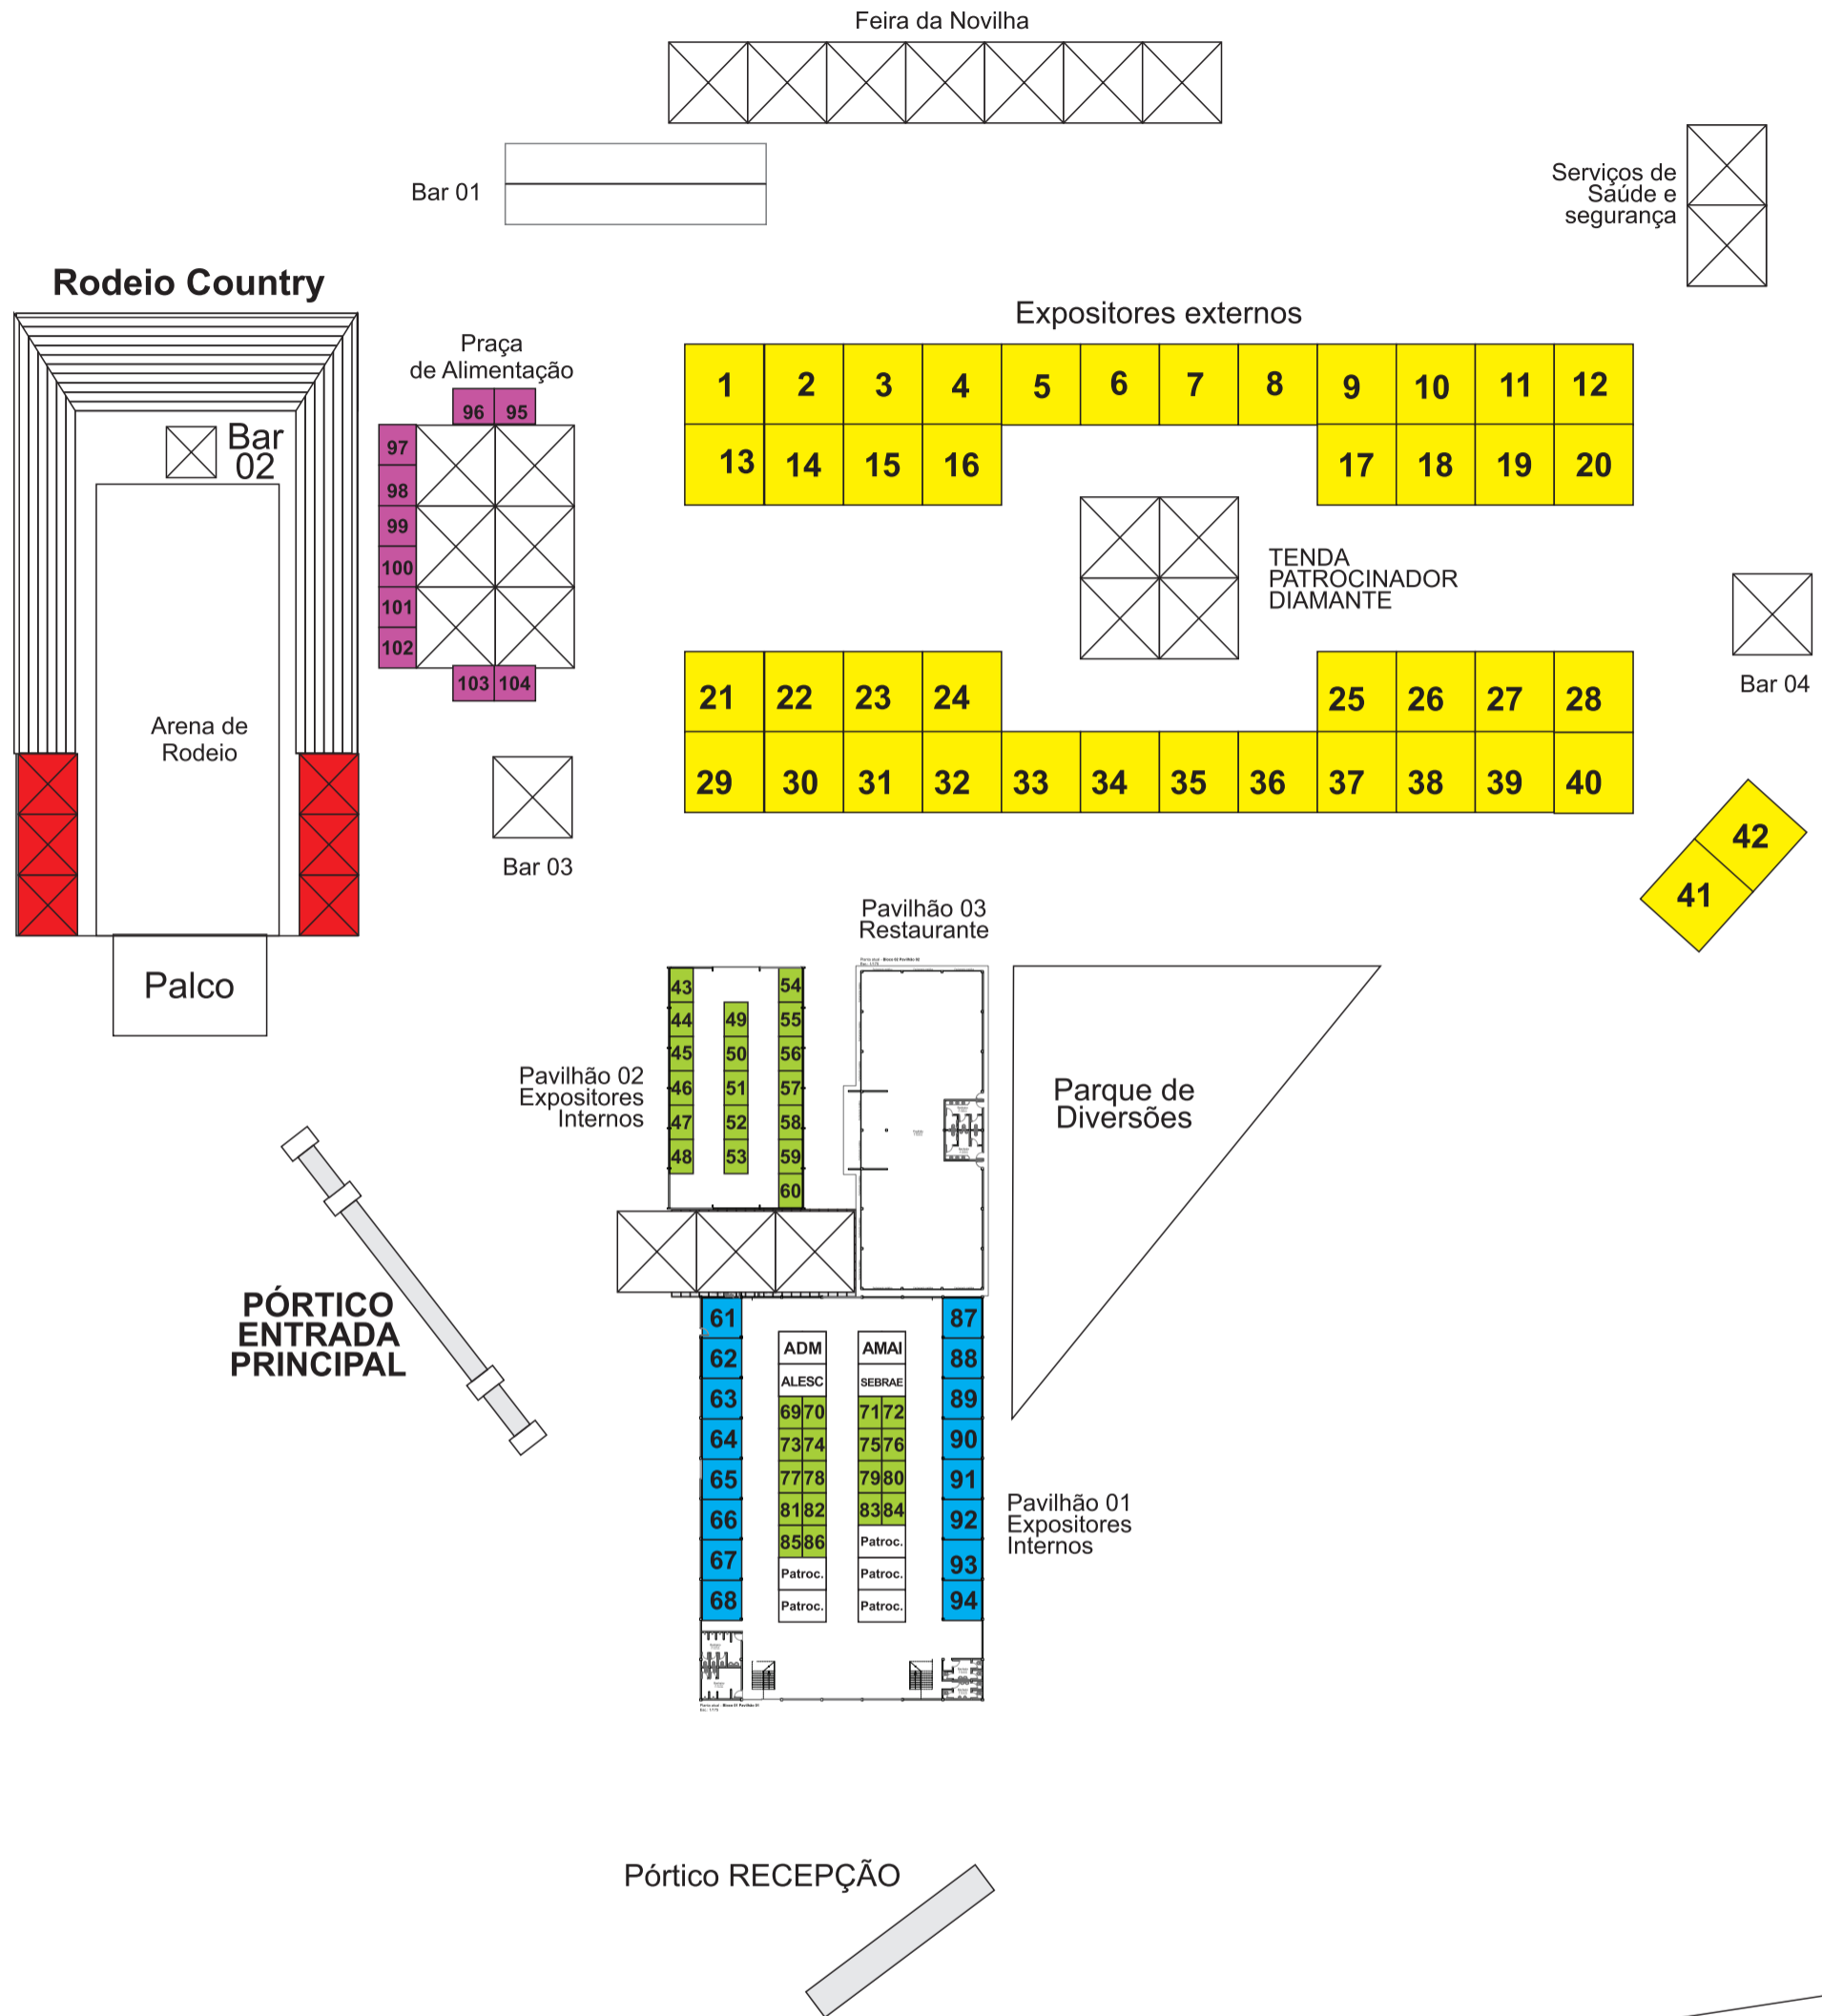

ESTACIONAMENTO PÚBLICO GERAL

**LEGENDA EXPOSITORES**

- Stand Interno - 4m x 3m  
**Valor: R\$ 2.500,00**  
 Quantidade: 36
- Stand Interno - 5m x 5m  
**Valor: R\$ 3.000,00**  
 Quantidade: 16
- Stand externo - 10m x 10m  
**Valor: R\$ 4.000,00**  
 Quantidade: 42
- Parque de Diversões  
**Valor: R\$ 15.000,00**  
 Quantidade: 01
- Espaço na praça de alimentação / 05m X 04m com área coberta de 600m², 150 jogos de mesas e cadeiras  
**Valor: R\$ 3.000,00**  
 Quantidade: 10
- Patrocínio de camarote do rodeio, com capacidade de 10 pessoas por dia de evento  
**Valor: R\$ 2.000,00**  
 Quantidade: 20

**BR 282**